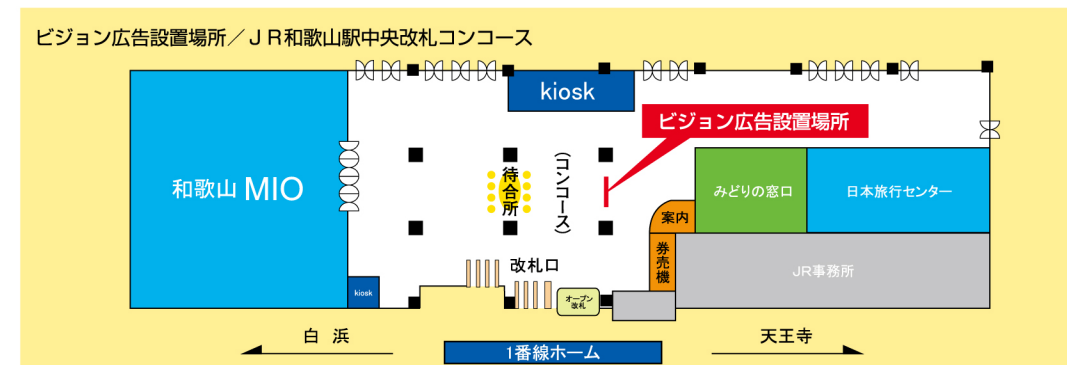

JR和歌山駅ビジョン広告

駅ご利用の皆様へ「動き」と「音声」により最新情報のご案内や企業・商品PRを可能にした新しい広告です。

Point 1

1日約4万人以上の乗降者数で、県下最大級の集客力を誇るJR和歌山駅。学生やビジネスマンなど様々な方が利用するJR和歌山駅内で「動き」と「音声」によるPRが可能です。

ビジョン広告モニター

■設置風景(JR和歌山駅)

Point 2

広告コンテンツを映し出すモニターは61インチの大型プラズマディスプレイを採用!!! 鮮明な画質で正確な情報を発信することができます。

61インチ
大型プラズマ
ディスプレイ

1470mm

880mm

Point 3

広告コンテンツを映し出すモニターの設置場所は、駅中央の改札前に設置。待ち合わせ場所としてもよく利用される駅構内において、確実に人の目に触れ耳に入る場所です。

Point 4

16時間に及ぶ連続放映時間の中で、約5分に1回の放映スケジュール。1日に約180回、1カ月では約5400回の圧倒的な露出放映回数!!

Point 5

1年を通じてご利用できるお得な年間放映枠や、TVなどでご使用の自社CM(15秒)のお持ちの場合は、そのままご利用頂け動画放映も可能です。

■商品概要

放映時間	AM 7:30~PM 9:30 (14時間連続放映)
放映種類	静止画・動画 (15秒スポット露出)
放映回数	月間放映/30日・・・約5分に1回 (1日約168回・1カ月5000回以上) 放映 年間放映/365日・・・約5分に1回 (1日約168回・1カ月5000回以上・1年60000回以上) 放映
放映開始	意匠審査終了後随時放映 (月間・年間放映共)
放映表現	静止画/1枠 (15秒間) に使用する静止画は3枚まで、静止画1枚の最小切替時間は2秒 年間放映のみ、2種類の広告コンテンツを交互に放映可能 動画/年間放映のみ、2種類の広告コンテンツを交互に放映可能
ディスプレイ	16:9横型 表示サイズ (H)768×(W)1365 61インチ
データ納品	静止画 (JPEG又はBMP、Windows互換、色形式RGB、縦横比率16:9) 動画 (AVI又はMPEG形式)